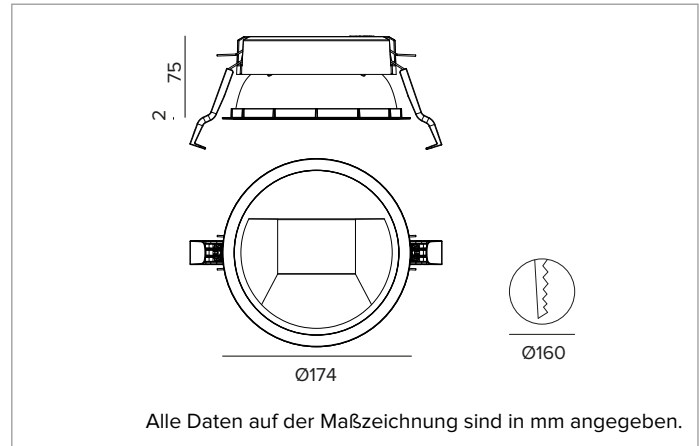

## LED-Einbau-Downlight als Trim-Version

	2700K	H(m)	D1(m)	D2(m)	E <sub>max</sub> (lx)		
	Ra80	42°	77°				
Fixture Power	24W	1	0.86	1.70	1745		
Source Flux	3184lm	2	1.73	3.40	436		
Fixture Flux	2206lm	3	2.59	5.11	194		
Efficacy	92lm/W	4	3.46	6.81	109		
TS1573	I <sub>max</sub> =633cd/klm	I <sub>max</sub>	2016cd	5	4.32	8.51	70

### MECHANISCHE MERKMALE

Wärmeabführung aus schwarz lackiertem Druckguss-Aluminium. Struktur aus schwarzem Thermoplast, Cut-Off-Front aus weiß lackiertem Thermoplast. Silikondichtung gegen das Eindringen von Wasser und Staub. Trim-Version mit integriertem weißem Ring.  
**Farbe und Oberfläche:** Kreideweiß  
**Gewicht:** 0,8Kg  
**Version:** TRIM  
**Schutzart:** IP20 eingebauter Leuchtenteil  
**Schutzart:** IP54 von unten